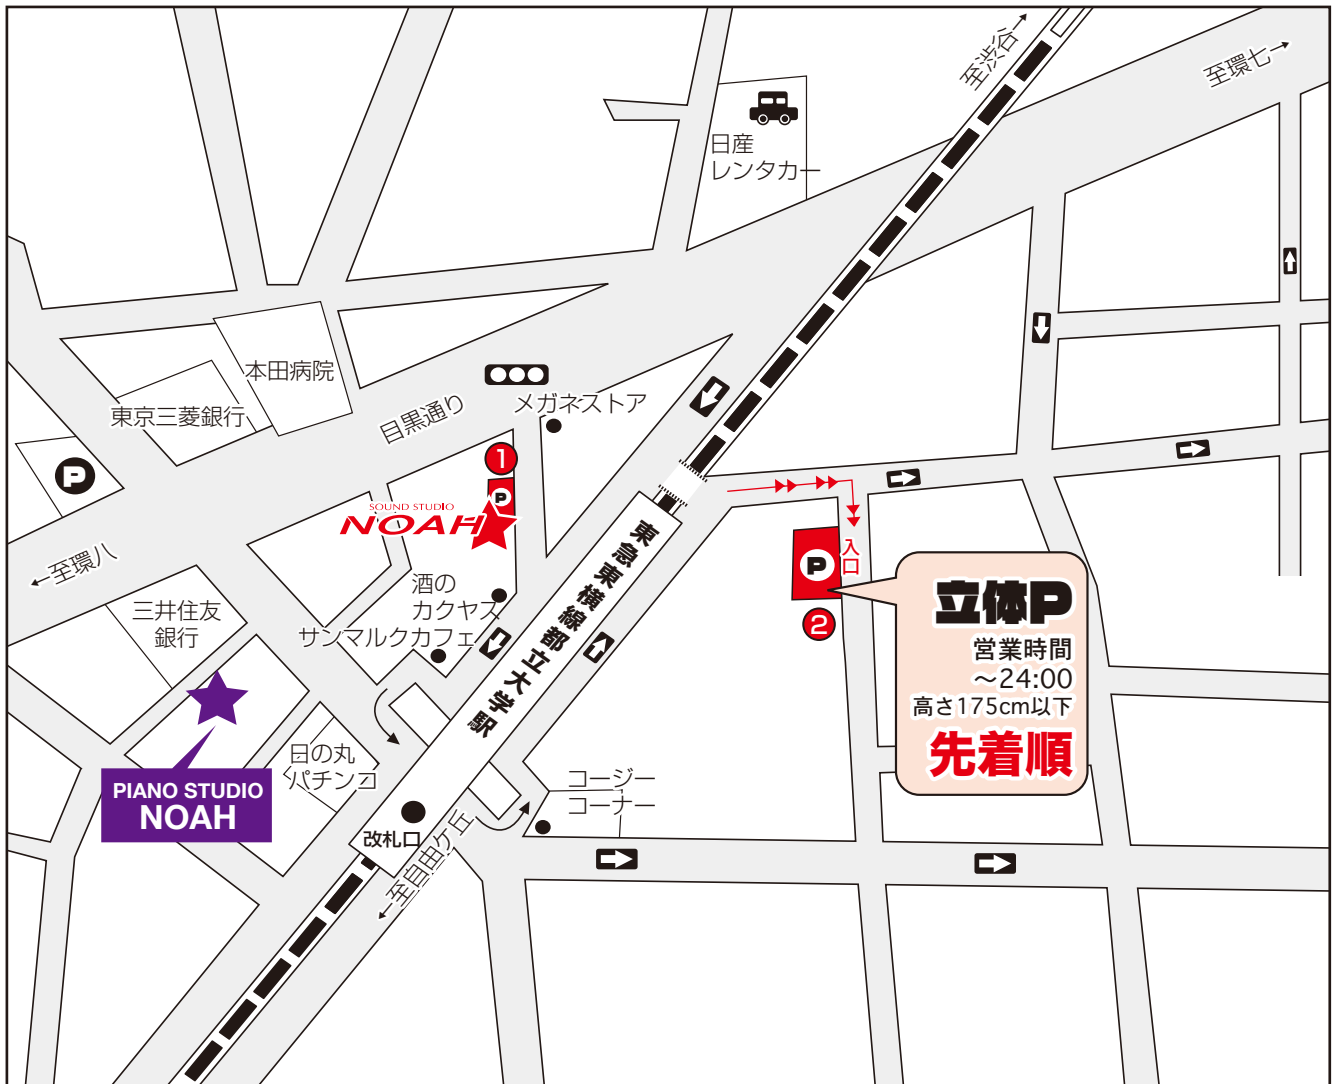

都立大店 専用駐車場MAP

※こちらの駐車場は予約が必要です、空き状況をご確認ください。

サウンドスタジオノア 都立大店

TEL.03-3725-0010 FAX.03-3725-6678

〒152-0031 東京都目黒区中根 1-2-2 都立大第2ノアビル 1-2F

① 2台分 大型車 1台分 小型車可

9:00~23:00
(8:30~22:30) ¥440/1h

23:00~9:00
(22:30~8:30) ¥110/1h

② 立体駐車場 51台

全長:5,250mm 全高:1,750mm
全幅:2,050mm

※先着順なので予約不要 ※駐車券を店頭までお持ち下さい
※営業時間7:00~24:00

7:00~24:00 ¥330/1h