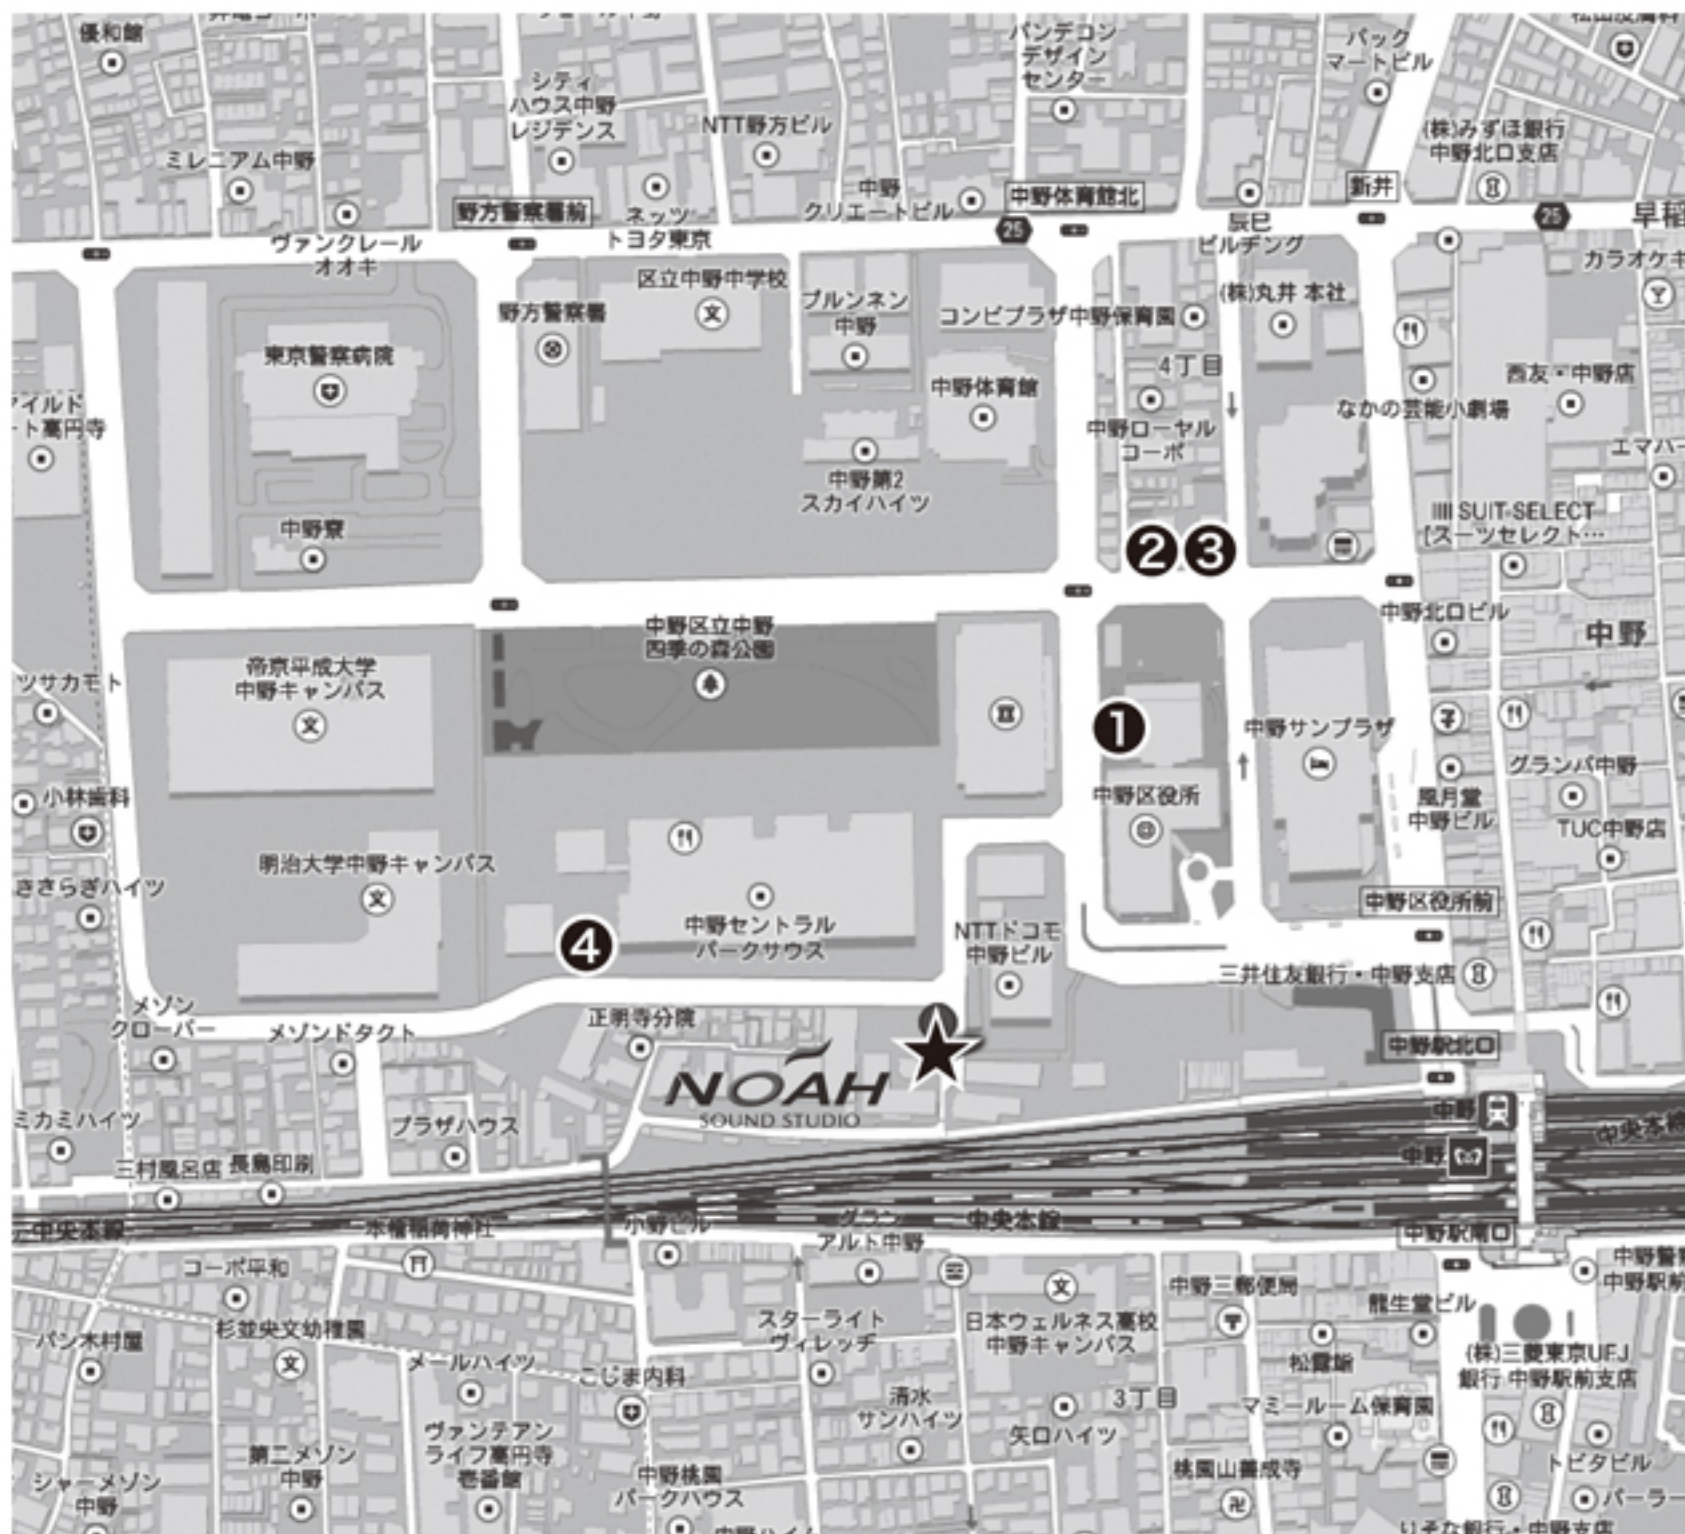

サウンドスタジオノア中野店 近隣コインパーキング

① タイムズ中野区役所

月曜～金曜
 8:30～17:00 **¥400/30分**
 17:00～24:00 **¥300/30分**
 24:00～8:30 **¥100/60分**

土日祝

8:30～24:00 **¥300/30分**
 24:00～8:30 **¥100/60分**
 0:00～24:00 **¥100/60分**
 24時間最大 ¥2,600 打ち止め

② 三井のリパーク

8:00～24:00 **¥200/20分**
 24:00～8:00 **¥100/60分**

③ ニチエーパーク中野

8:00～22:00 **¥300/30分**
 22:00～8:00 **¥100/30分**
 12時間最大 ¥3,000

④ 中野セントラルパーク

サウス内 駐車場

終日 **¥200/30分**
 24時間最大 **¥1,400**

※入出庫可能時間 7:00～23:30