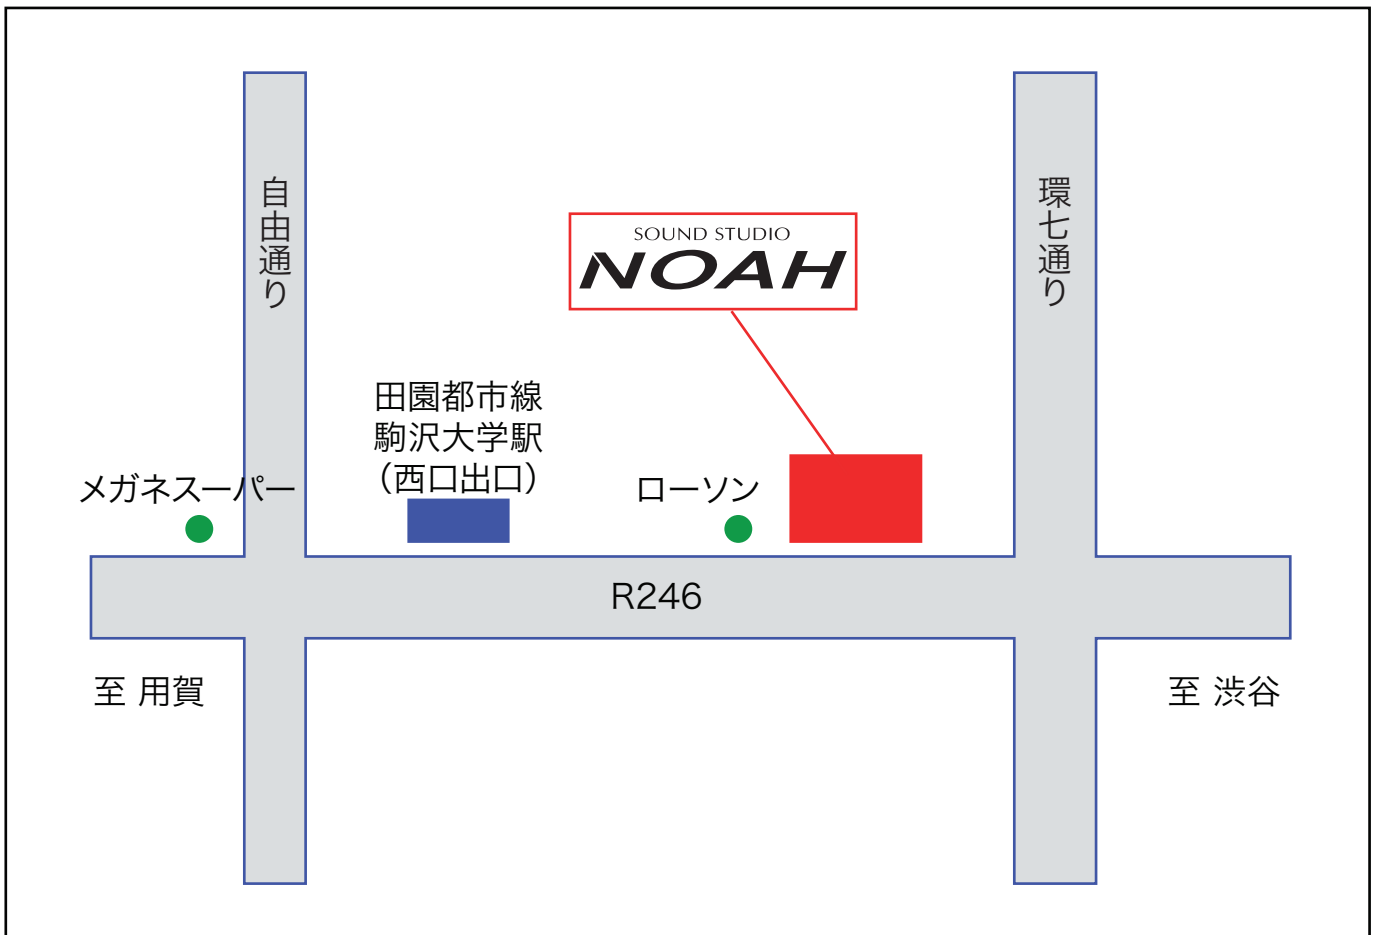

サウンドスタジオノア駒沢店 MAP

03-5433-5711 / FAX 03-3424-5411

〒154-0011

東京都世田谷区上馬4-2-7上馬ノアビル 1~4F

●電車でお越しのお客様
東急田園都市線 駒沢大学駅 西口 徒歩2分

●お車でお越しのお客様
246沿い