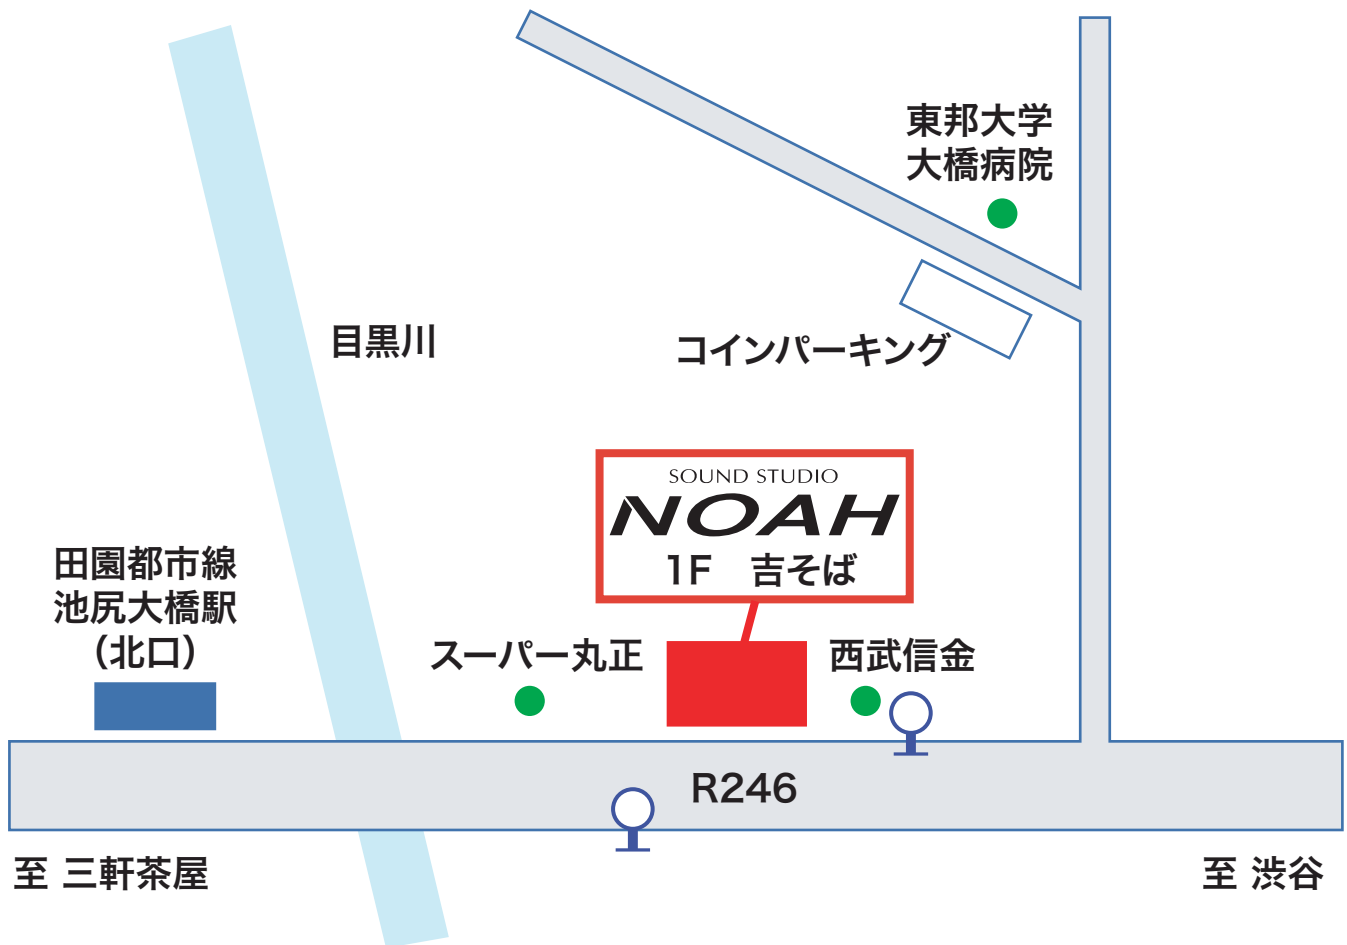

サウンドスタジオノア池尻大橋店 MAP

03-3467-1101 / FAX 03-3467-1102

〒153-0044

東京都目黒区大橋2-22-5大橋ノアビル2~4F

●電車でお越しのお客様
東急田園都市線 池尻大橋駅徒歩3分

●バスでお越しのお客様
東急バス「大橋」 徒歩0分 目の前

●お車でお越しのお客様
246沿い(渋谷～三軒茶屋)