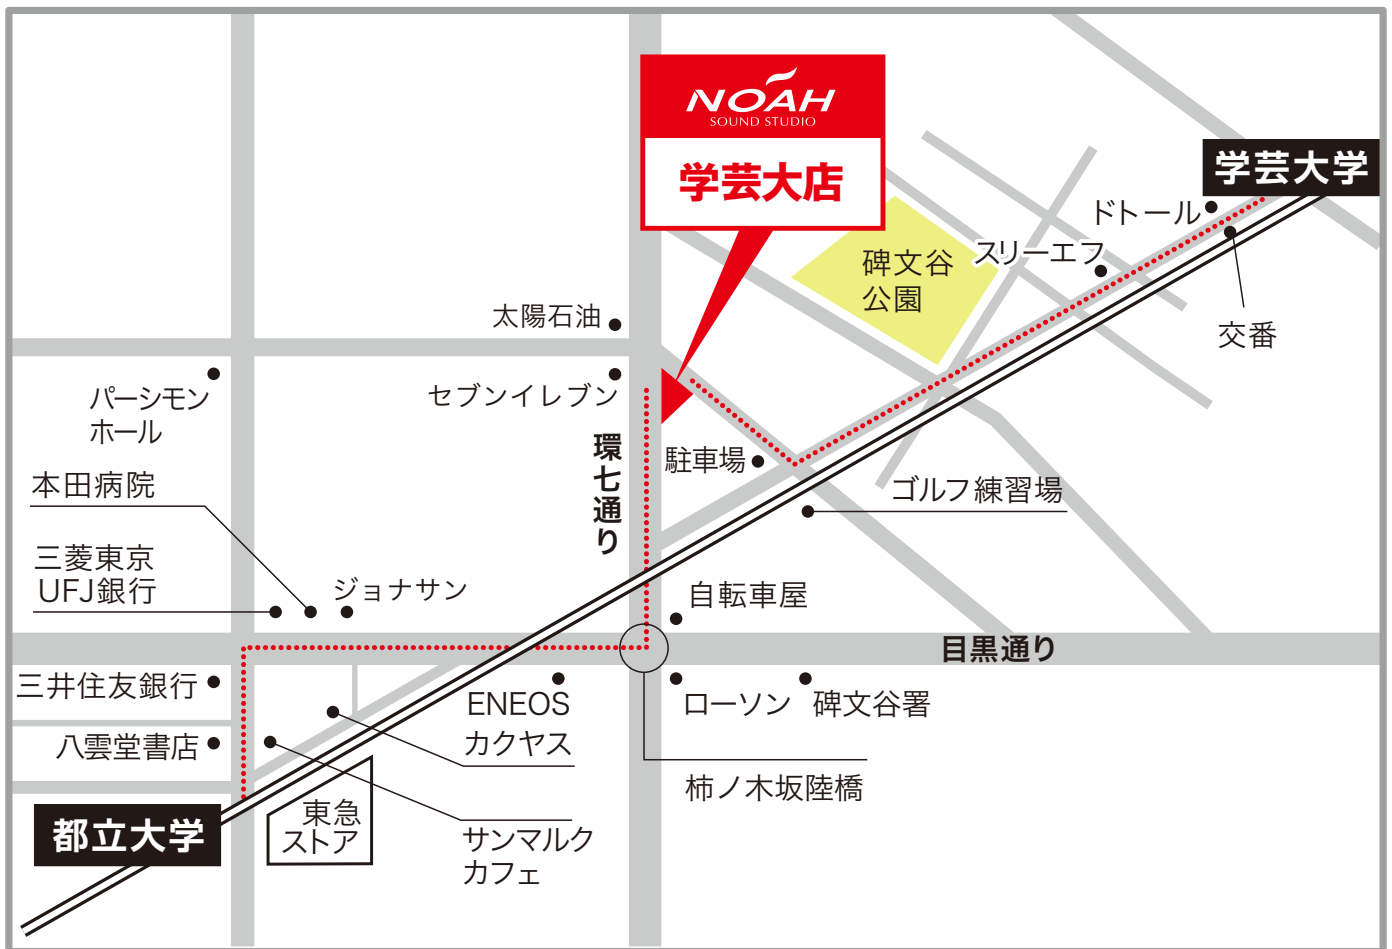

学芸大店 近隣駐車場 MAP

※こちらの駐車場は予約が必要です、空き状況をご確認ください。

専用駐車場 当ビル地下に 8台完備!

当店地下 / 完全予約制 / 高さ制限 190cm まで

完全予約制

～23:00 ¥400/h 23:00～¥100/h

- ・ 指定場所以外の駐車は固くお断り致します。
- ・ 駐車場内での事故、盗難等につきましては一切責任を負いかねます。