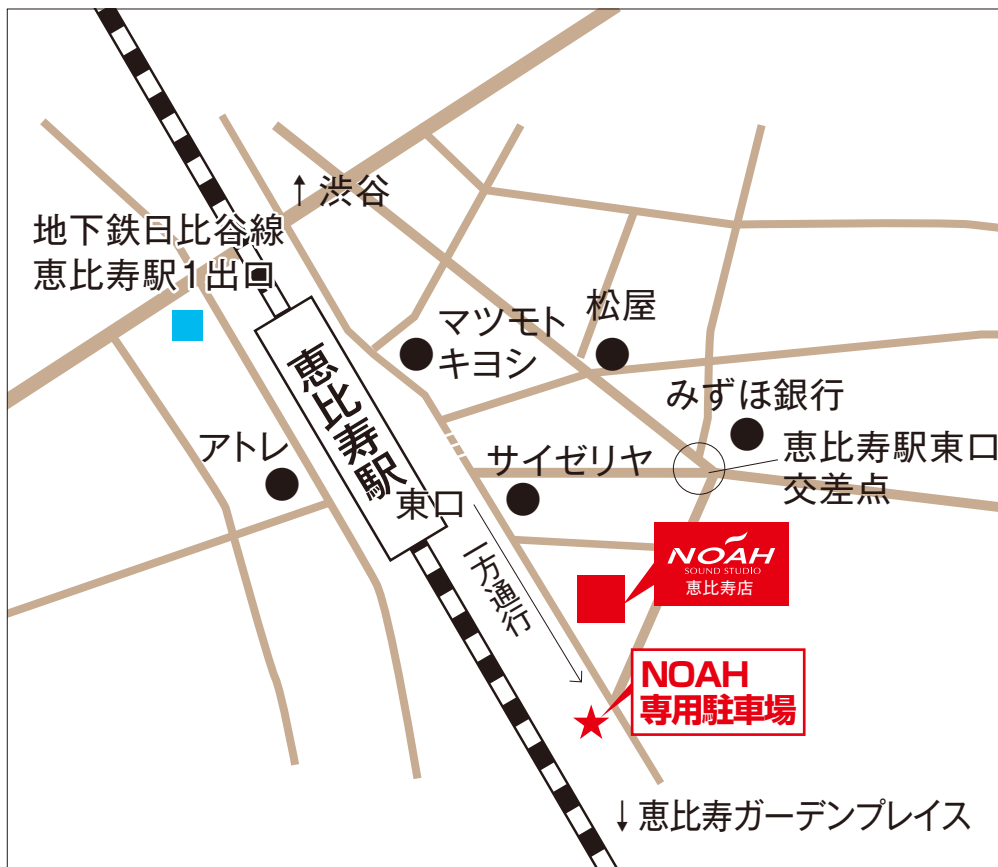

恵比寿店 専用駐車場 MAP

※こちらの駐車場は予約が必要です。

専用
駐車場

平日
10:00~23:00 (9:30~22:30)

土日祝
9:00~23:00 (8:30~22:30)
8:00~9:00 (7:30~8:30)

¥550/1h
※¥2,500で打ち止め (税込)

¥550/1h ※¥2,500で打ち止め
¥110/1h ※¥2,500で打ち止め

最大
3台分

全高:1,550mm 以下
全幅:1,800mm 以下
全長:5,000mm 以下

※お車のサイズを必ずご確認ください。

サウンドスタジオノア 恵比寿店

TEL.03-5447-6066

〒150-0013 東京都渋谷区恵比寿4-4-12