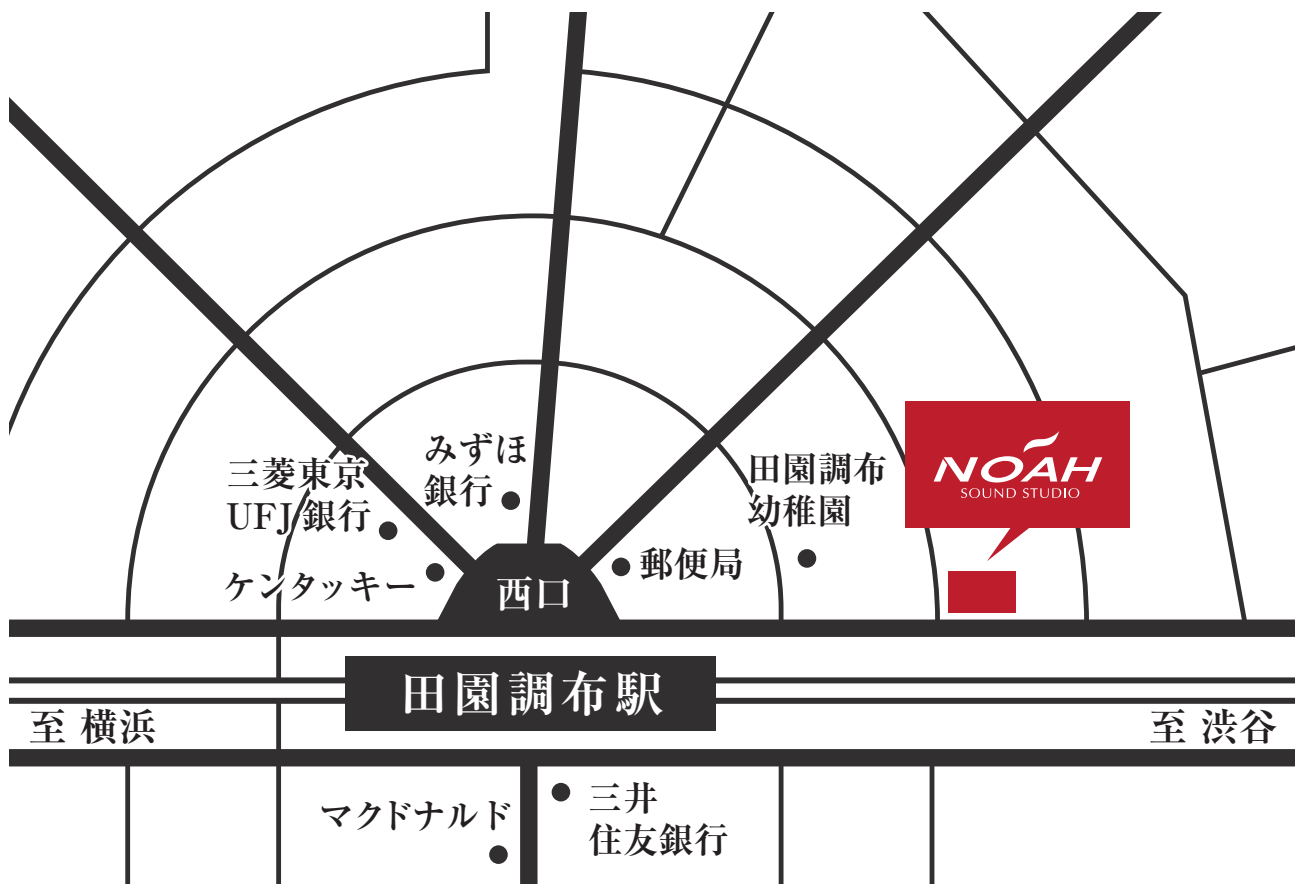

# 田園調布店 ☎ 03-5483-0082

東京都大田区田園調布 3-5-10

●電車でお越しのお客様

<東急東横線線><東急目黒線>田園調布駅 西口 徒歩 1 分