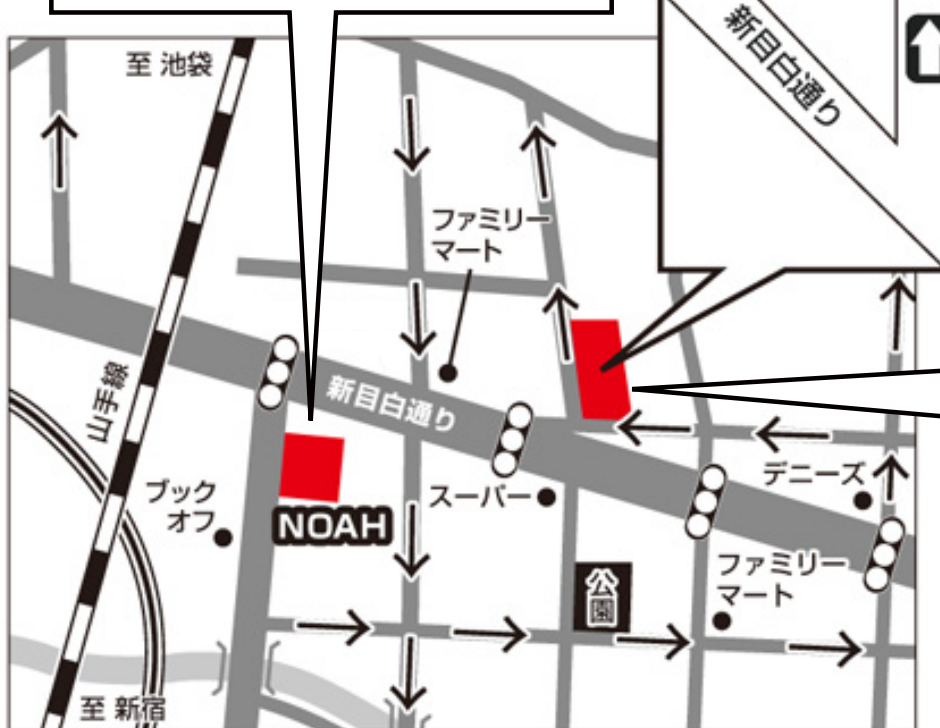

高田馬場店 専用駐車場MAP

※こちらの駐車場は予約が必要になります、空き状況をご確認ください。

店前での搬入出が可能です。

駐車場住所 / 〒171-0033 東京都豊島区高田3-33-4

9:00~24:00迄

24:00~9:00迄

¥440/1h **¥110/1h**

サウンドスタジオノア 高田馬場店