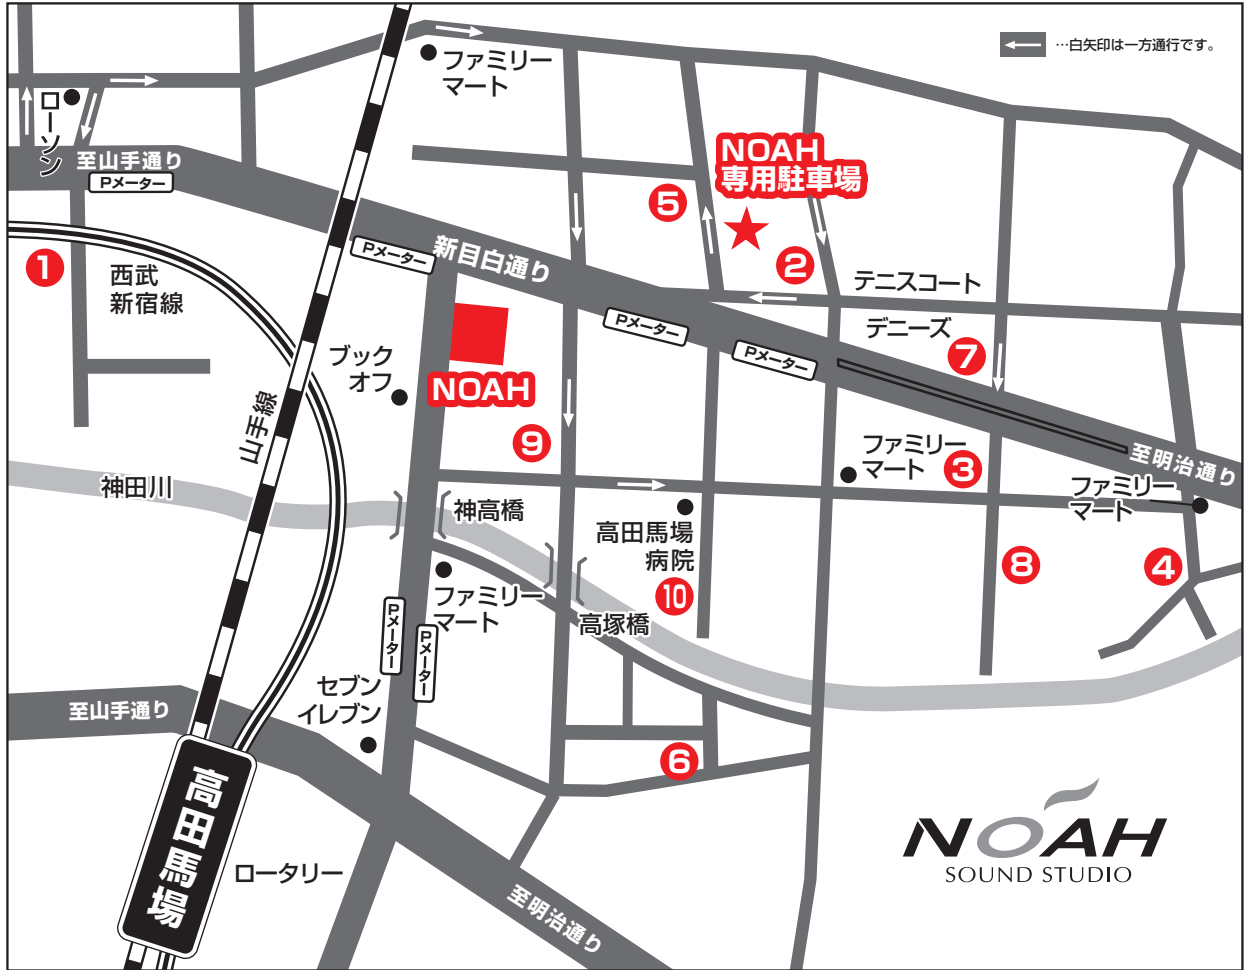

高田馬場店 近隣駐車場MAP

1 日・祝 24H ¥1,400 月～土 24H ¥1,800 22:00～8:00 最大 ¥500 オールタイム ¥200/25分 5台 Paraca	2 月～土 8:00-19:00 ¥2,200 日・祝 8:00-19:00 ¥2,000 オールタイム ¥300/20分 19:00-8:00 ¥400 4台 COIN PARK	3 月～土 8:00-20:00 ¥2,600 日・祝 8:00-20:00 ¥1,500 全曜日 8:00-20:00 ¥200/15分 20:00-8:00 ¥100/60分 20:00-8:00 最大 ¥400 4台 COIN PARK	4 月～土 8:00-20:00 ¥1,800 日・祝 8:00-20:00 ¥1,200 オールタイム ¥200/20分 20:00-8:00 最大 ¥400 2台 COIN PARK	5 8:00-20:00 最大 ¥2,860 ¥330/20分 20:00-8:00 最大 ¥330 ¥110/60分 8台 Times
6 12時間 ¥3,000 8:00-22:00 ¥300/20分 22:00-8:00 ¥100/60分 13台 GS Park	7 ¥400/30分 デニース	8 駐車場 24時間以内 月～土 ¥2,200 日・祝 ¥1,400 オールタイム ¥200/20分 18台 COIN PARK	9 駐車場 24時間以内 月～土 ¥3,200 日・祝 ¥2,500 夜間全日最大 20:00-8:00 ¥500 オールタイム ¥300/20分 7台 COIN PARK	10 日・祝 8:00-22:00 ¥2,600 夜間全日 22:00-8:00 ¥400 オールタイム ¥300/20分 2台 COIN PARK

Pメーター

供用時間:(日・祝を除く) 9:00～19:00 駐車時間:60分以内で ¥300

サウンドスタジオノア 高田馬場店

TEL.03-3985-6761 FAX.03-3985-6762

〒171-0033 東京都豊島区高田 3-15-7 第一大島ビル 1-B1F