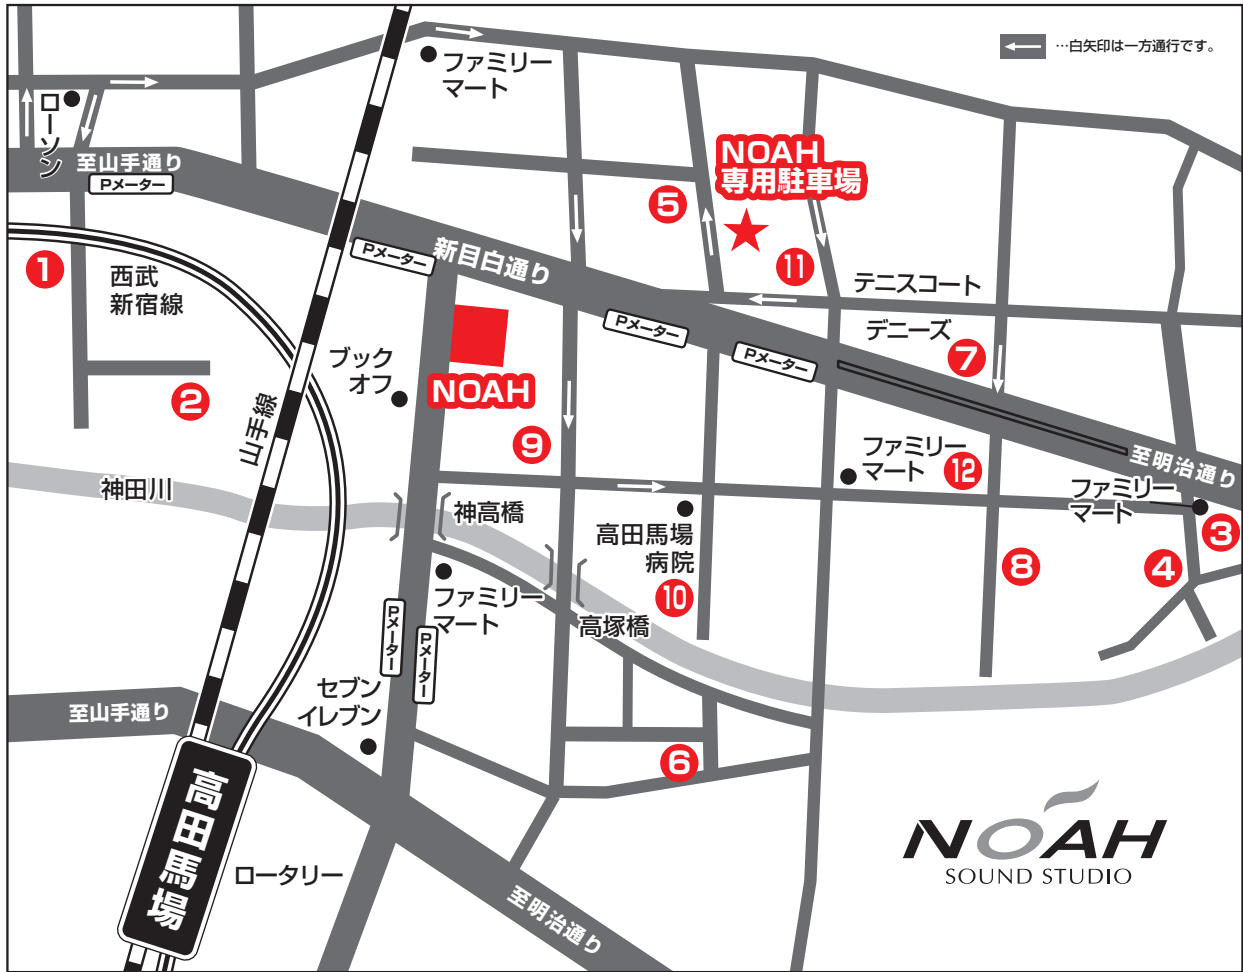

高田馬場店 近隣駐車場MAP

1 日・祝 24H ¥1,400 月～土 24H ¥1,700 22:00～8:00 最大 ¥500 オールタイム ¥200/25分	2 24H ¥1,500 9:00-19:00 ¥200/20分 19:00-9:00 ¥100/20分 19:00-9:00 最大 ¥500	3 日・祝 8:00-20:00 ¥1,500 全曜日 20:00-8:00 ¥700 8:00-20:00 ¥200/15分 20:00-8:00 ¥100/60分	4 月～土 8:00-20:00 ¥1,800 日・祝 8:00-20:00 ¥1,200 オールタイム ¥200/20分 20:00-8:00 最大 ¥400	5 8:00-20:00 最大 ¥2,860 ¥330/20分 20:00-8:00 最大 ¥330 ¥110/60分
5台 Paraca	6台 ザ・パーク	4台 三井のリパーク	2台 COIN PARK	8台 Times
6 12時間 ¥2,600 8:00-22:00 ¥300/20分 22:00-8:00 ¥100/60分	7 ¥400/30分 デニーズ	8 駐車場 24時間以内 月～土 ¥2,200 日・祝 ¥1,400 オールタイム ¥200/20分	9 駐車場24時間以内 月～土 ¥3,200 日・祝 ¥2,500 夜間全日最大 20:00-8:00 ¥500 オールタイム ¥300/20分	10 日・祝 8:00-22:00 ¥2,600 夜間全日 22:00-8:00 ¥400 オールタイム ¥300/20分
13台 GS Park	11 月～土 8:00-19:00 ¥2,200 日・祝 8:00-19:00 ¥2,000 オールタイム ¥300/20分 19:00-8:00 ¥400	18台 COIN PARK	7台 COIN PARK	2台 COIN PARK
4台 COIN PARK	12 月～土 8:00-20:00 ¥2,600 日・祝 8:00-20:00 ¥1,500 全曜日 8:00-20:00 ¥200/15分 20:00-8:00 ¥100/60分 20:00-8:00 最大 ¥400	Pメーター 供用時間:(日・祝を除く) 9:00～19:00 駐車時間:60分以内で ¥300		4台 COIN PARK