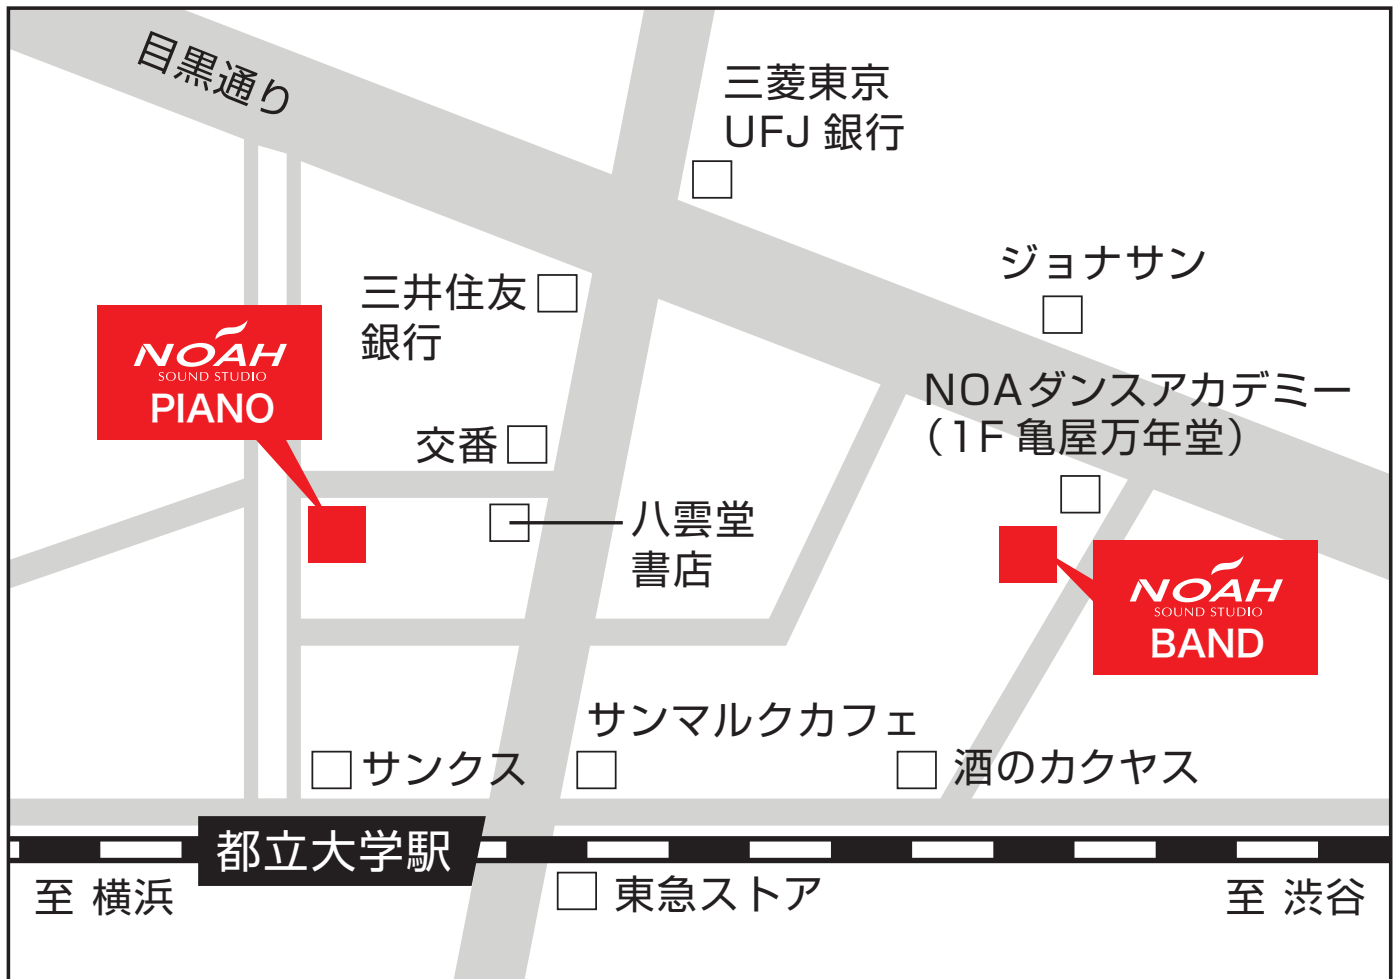

# サウンドスタジオノア都立大店 MAP

03-3725-0010 / FAX 03-3725-6678

〒152-0035

東京都目黒区中根1-2-2都立大第2ノアビル 1-2F

●電車でお越しのお客様  
東急東横線 都立大駅 徒歩1分

●お車でお越しのお客様  
目黒通り沿い