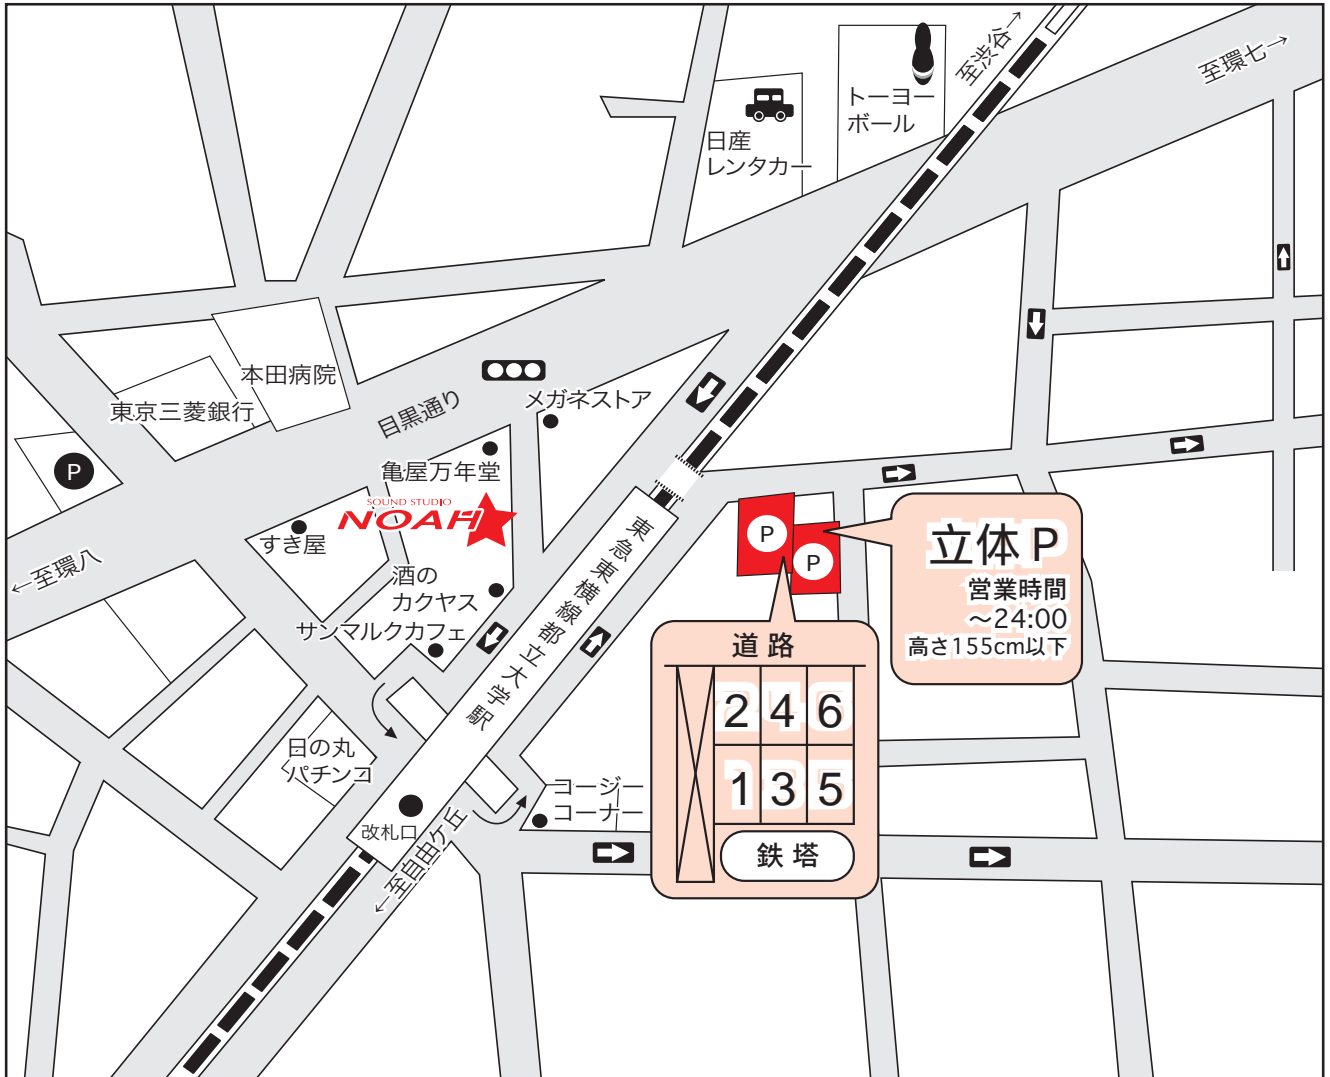

# 都立大店 専用駐車場MAP

こちらの駐車場は予約が必要です、空き状況をご確認ください。