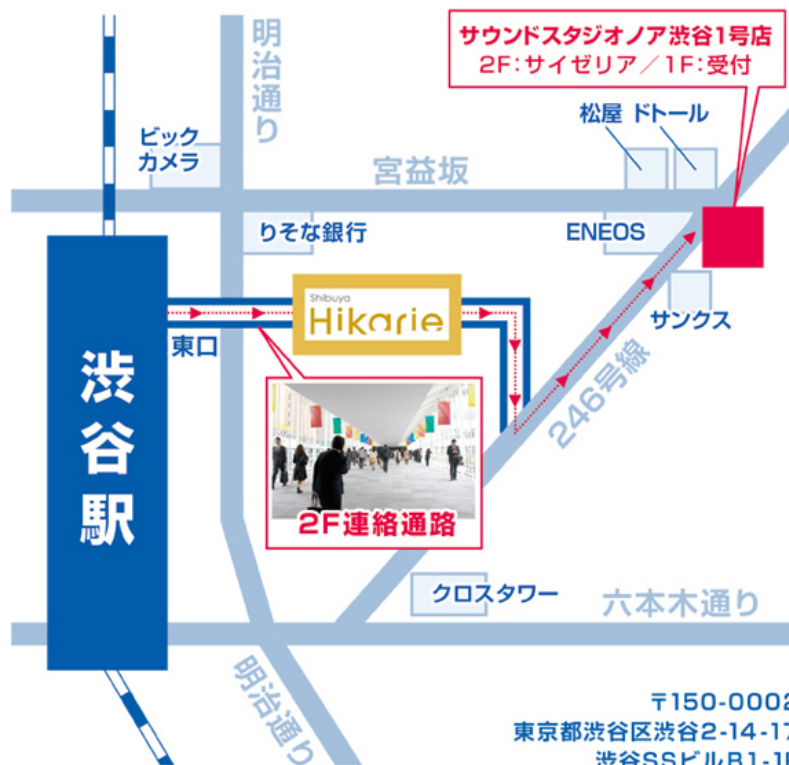

サウンドスタジオノア渋谷1号店

03-5485-1441 / FAX 03-5466-5760

〒155-0031

東京都渋谷区渋谷2-14-17渋谷SSビル B1F

- ・東急東横線、田園都市線、副都心線は、「渋谷ヒカリエ1」改札を出て「15番出口」へ。
- ・JR、銀座線、井の頭線は東口から、「2F連絡通路」を通りヒカリエを抜けていくと近いです。

〒150-0002
東京都渋谷区渋谷2-14-17
渋谷SSビルB1-1F

- 電車でお越しのお客様：渋谷駅 徒歩4分 / 表参道駅 徒歩7分
- お車でお越しのお客様：国道246沿い