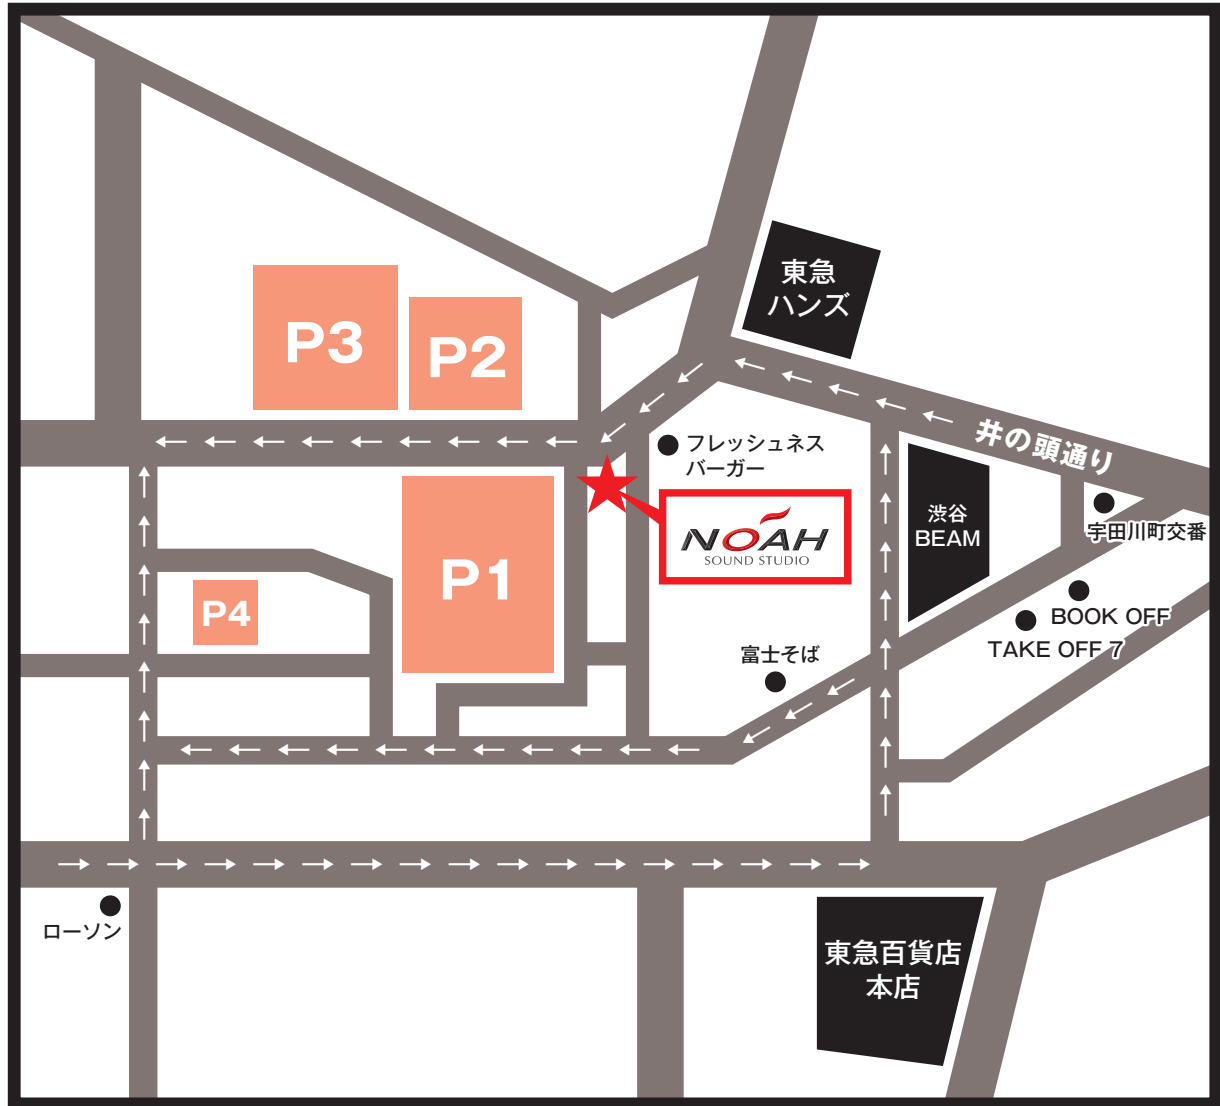

渋谷2号店 近隣駐車場MAP

	平日	休日	平日最大	休日最大	深夜
P1	¥100/15分	¥100/12分	¥1,600-	¥2,000-	¥100/60分 (22:00-8:00)
P2	¥250/30分	¥300/30分	¥1,400-	¥1,700-	¥200/60分 (26:00-9:00)
P3	¥200/30分	¥250/30分	¥1,500-	¥1,800-	18:00-8:00 最大¥1,300-
P4	¥300/60分	¥300/60分	¥1,500-	¥1,800-	60分/¥100 (24:00-8:00)