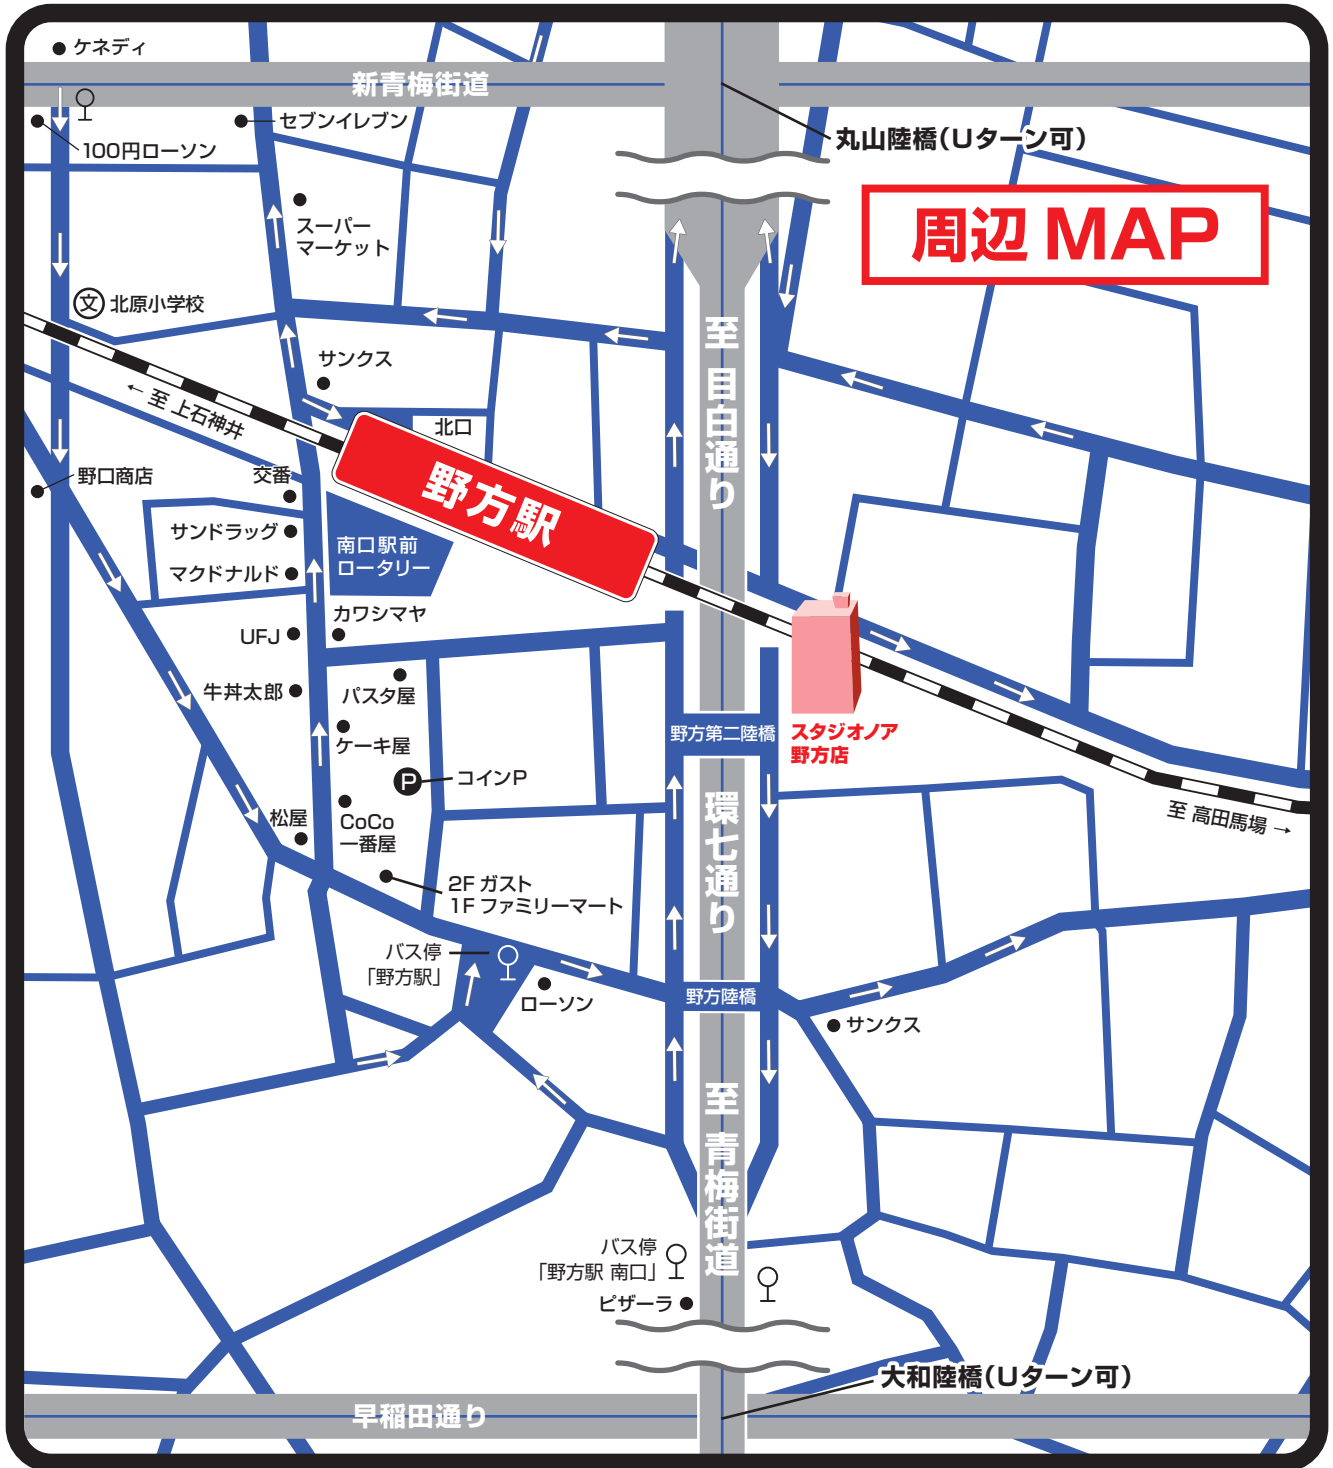

サウンドスタジオノア野方店 NOGATA

TEL.03-5380-1969 FAX.03-5380-8969

〒165-0027 東京都中野区野方 3-30-7

- ・北側(練馬方面)からご来店の場合… 環七で野方周辺を通り越し、**早稲田通り(大和陸橋下)**で**Uターン**。
その後、野方駅方面への看板どおりに側道へ、入ってすぐのY字路を右折(環七沿い)で、1つ目の橋のある交差点を直進し、2つ目の橋を右折、渡って目の前が当店です。
- ・南側(高円寺方面)からご来店の場合… 大和陸橋を越え少し行き、野方駅方面への看板どおりに側道へ、入ってすぐのY字路を右折(環七沿い)で、1つ目の橋のある交差点を直進し、2つ目の橋を右折、渡って目の前が当店です。