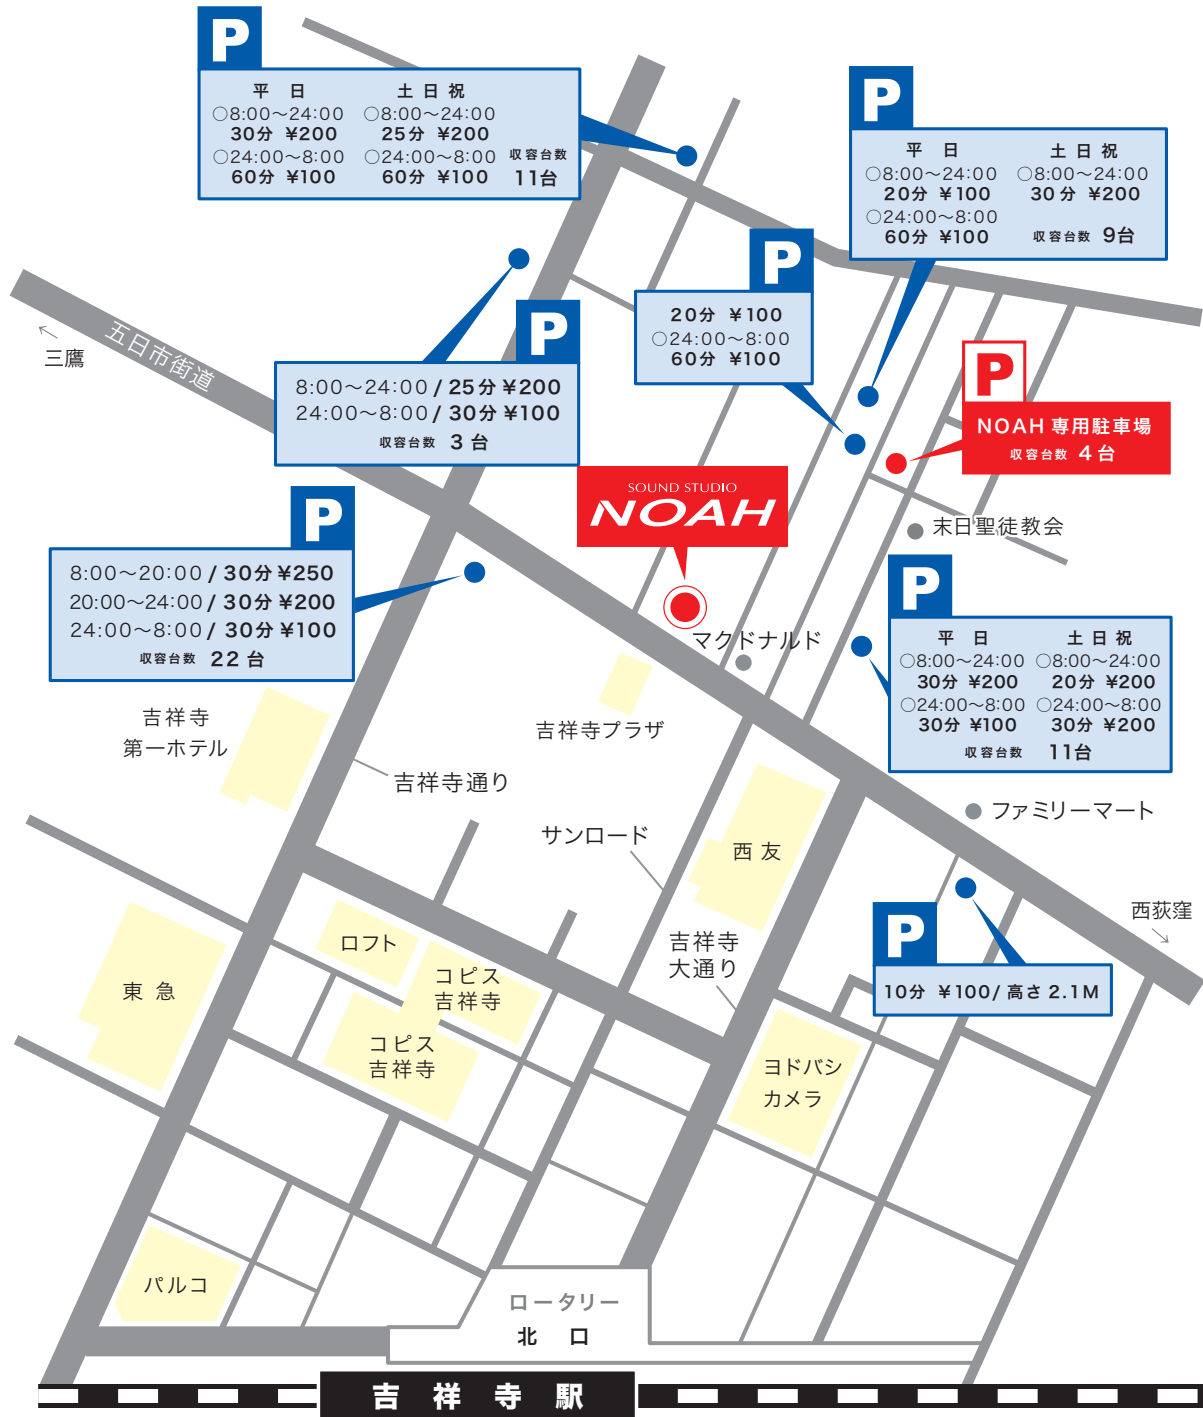

吉祥寺店 近隣駐車場MAP

専用駐車場は予約が必要です、空き状況をご確認ください。

サウンドスタジオノア 吉祥寺店

TEL.0422-23-1741 FAX.0422-23-1743

〒180-0002 東京都武蔵野市吉祥寺東町 1-4-27