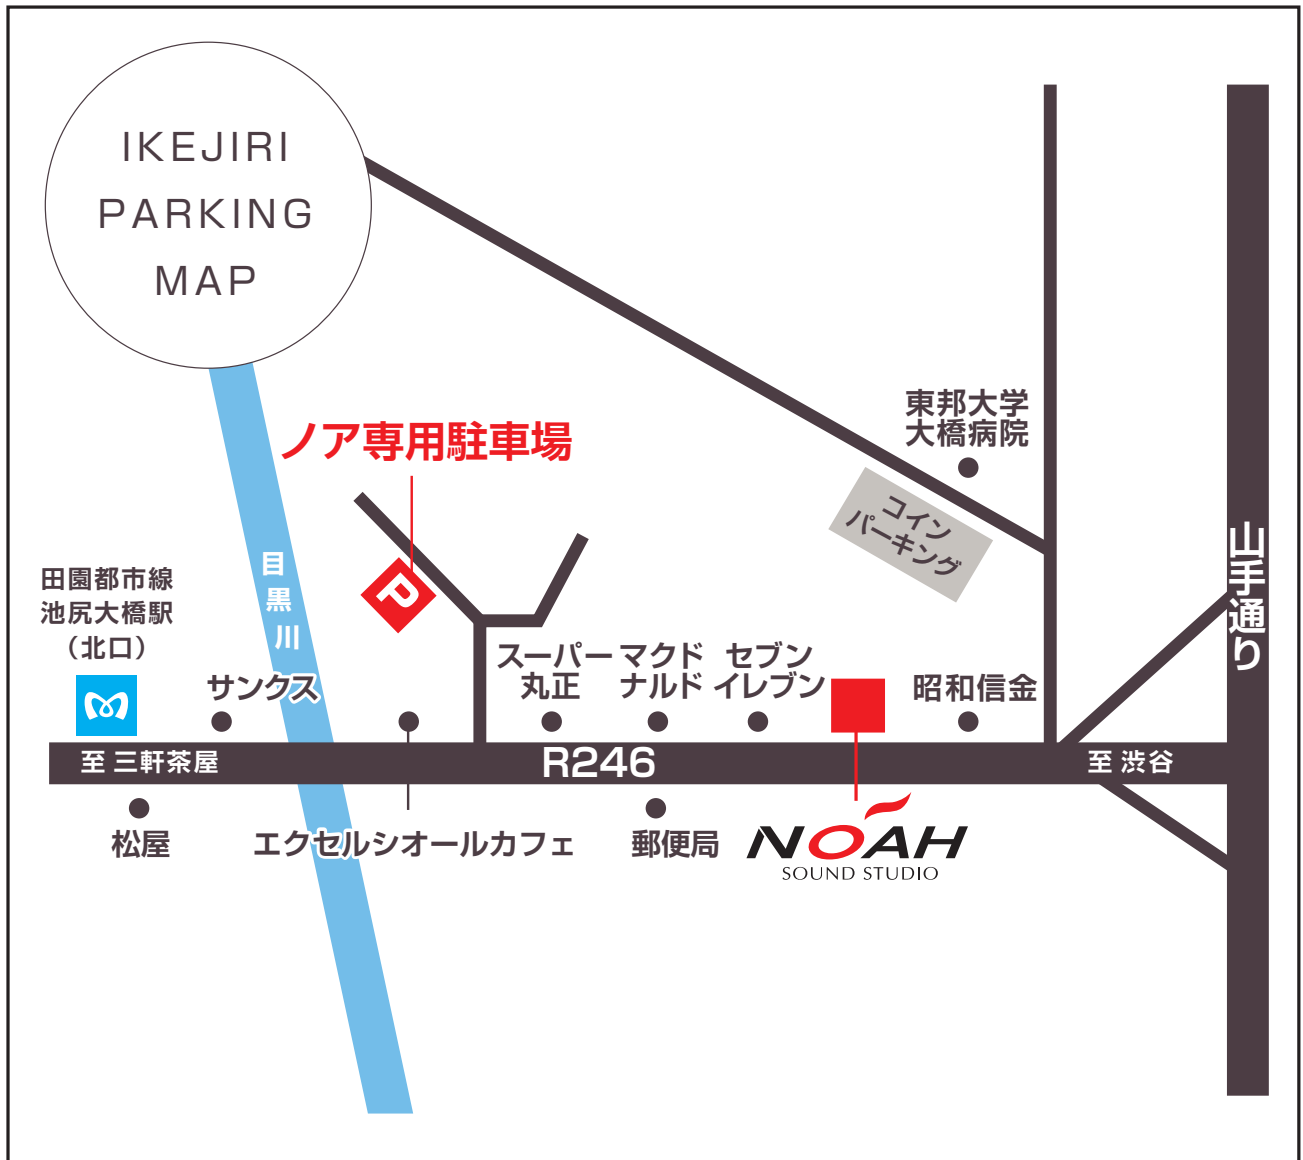

池尻大橋店 専用駐車場MAP

こちらの駐車場は予約が必要です、空き状況をご確認ください。

サウンドスタジオノア 池尻大橋店

TEL.03-3467-1101 FAX.03-3467-1102

〒153-0044 東京都目黒区大橋 2-22-5 大橋ノアビル 2-4F