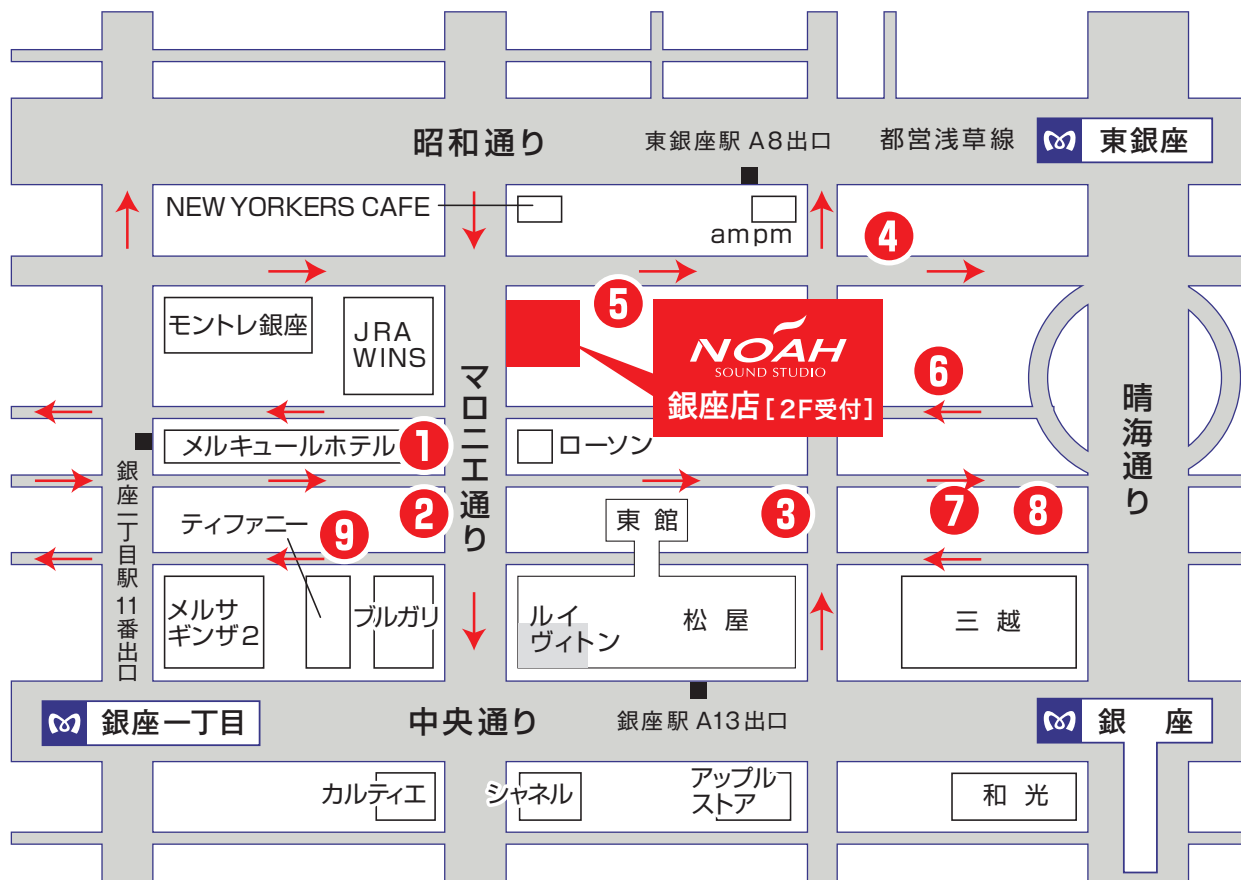

銀座店 近隣駐車場MAP

① PARKING GINZA

- ・ 30分 / ¥250-
- ・ MAX / ¥2,000-
- 高さ制限 1.55M まで

② エコロパーク(2台)

- ・ 20分 / ¥500- 8:00~24:00
- ・ 20分 / ¥200- 24:00~8:00

③ 三井のリパーク

- ・ 20分 / ¥400- 8:00~24:00
- ・ 30分 / ¥200- 24:00~8:00
- ・ MAX / ¥1,000- 24:00~8:00
- 高さ制限 2.0M まで

④ セントラルビル

- ・ 30分 / ¥250- 7:30~23:30
- ・ MAX / ¥1,500-

⑤ Pパーキング

- ・ 最初の1時間 / ¥400-
- ・ 以降 30分 / ¥200-
- 9:00~20:00

⑥ Times (24h)

- ・ 60分 / ¥300-
- ・ MAX / ¥1,400-
- 7:30~23:30

⑦ 銀座四丁目公共駐車場(24h)

- ・ 30分 / ¥300-
- ・ 30分 / ¥100- 24:00~6:00
- ・ 30分 / ¥150- (バイク)

⑧ 駐輪場B1,B2

- AM9:00~AM1:00
- ・ 最初の2時間 / 無料
- ・ 以降 4時間毎 / ¥100-

⑨ 共同ビルパーキング

- 8:00~22:00 高さ制限 1.57m
- ・ 30分 / ¥300-
- ・ 18:00~22:00 / ¥1,000-

サウンドスタジオノア 銀座店

TEL.03-3524-2155 FAX.03-3524-2158

〒104-0061 東京都中央区銀座 3-9-2 銀座ノアビル 2F-5F